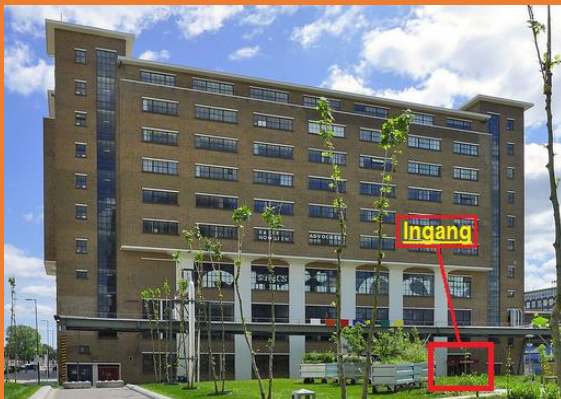

Routebeschrijving

FiN zit gevestigd in het Glasgebouw op Strijp-S, te Eindhoven. Het adres is: [Torenallee 45](#).

Als je met de trein komt en uitstapt op station *Eindhoven Beukenlaan* is het ± 15 minuten lopen.

Kom je met de auto dan is er een betaalde parkeergelegenheid voor de deur